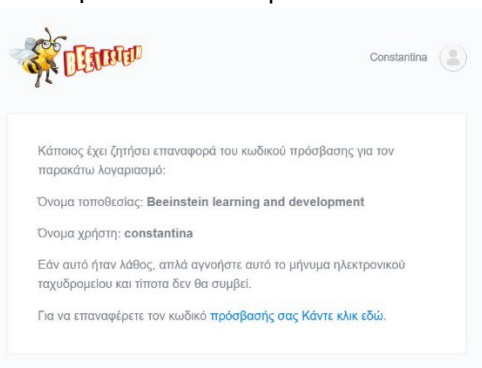

Γ. Αλλαγή κωδικού

1. Αν έχετε ξεχάσει τον κωδικό πρόσβασής σας, πατήστε το **Ξέχασες τον κωδικό**;
2. Εισάγετε τη διεύθυνση του email σας για να σας αποσταλεί email με οδηγίες για αλλαγή του κωδικού σας.
3. Πατήστε **Request reset link**

Beeinstein learning and development

Forgot your password?

Please enter your email address. You will receive an email with instructions on how to reset your password.

Request reset link

[Πίσω στη σελίδα σύνδεσης](#)

[Terms of Service και Privacy Policy](#)

Ελληνικά

4. Ελέγξτε το email σας για τις οδηγίες αλλαγής κωδικού.

Beeinstein learning and development

Συνδεθείτε Δημιουργία Λογαριασμού

Ελέγξτε το email σας για τον σύνδεσμο επιβεβαίωσης και, στη συνέχεια, επισκεφθείτε τη σελίδα σύνδεσης.

[Terms of Service και Privacy Policy](#)

Ελληνικά

5. Στο email που σας έχει σταλεί πατήστε τον σύνδεσμο **Κάντε κλικ εδώ** για να αλλάξετε κωδικό

6. Εισάγετε 2 φορές νέο κωδικό.
7. Πατήστε **Δημιουργία Συνθηματικού**.